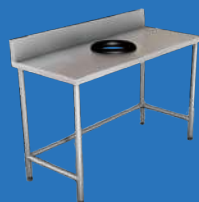

METRIC

BY MARSOL

NUESTRA NUEVA LINEA DE
MUEBLES EN ACERO
INOXIDABLE

★ ★ ★ ★ ★
MARSOL